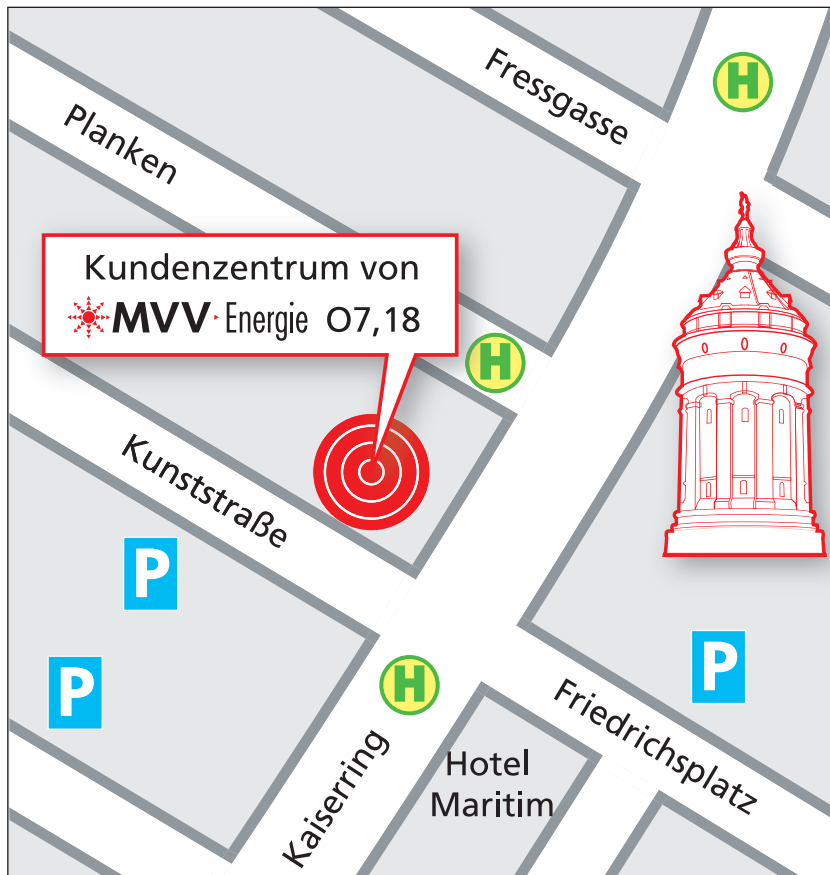

# Ihr Weg zu unserem Kundenzentrum

**Adresse:**

07,18  
68161 Mannheim (Zentrum)

**Öffnungszeiten:**

Montag bis Freitag von 10 bis 18 Uhr  
Samstag von 9 bis 14 Uhr

**Kassenbereich:**

Montag bis Freitag von 8 bis 20 Uhr  
Samstag von 8 bis 14.30 Uhr

**Parken:**

„Saturn“-Parkhaus,  
Parkhaus Wasserturm/Rosengarten,  
„Cinemaxx“-Parkhaus

**Straßenbahn:**

Haltestellen Wasserturm und Kunsthalle